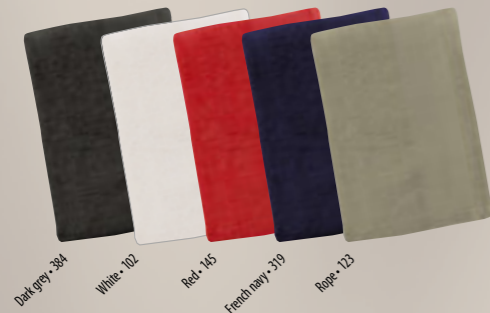

SOL'S BAYSIDE 50 89007

ΠΕΤΣΕΤΑ ΧΕΙΡΟΣ
ΜΕΓΕΘΗ: 50 x 100 cm

ΠΛΗΡΟΦΟΡΙΕΣ ΠΑΚΕΤΑΡΙΣΜΑΤΟΣ

Βάρος ανά χ/β: 9 kg
Διαστάσεις ανά χ/β: 54 x 37 x 46 cm
10 20 Συσκευασία τετραγώνου

SOL'S BAYSIDE 70 89008

ΠΕΤΣΕΤΑ ΜΠΑΝΙΟΥ
ΜΕΓΕΘΗ: 70 x 140 cm

ΠΛΗΡΟΦΟΡΙΕΣ ΠΑΚΕΤΑΡΙΣΜΑΤΟΣ

Βάρος ανά χ/β: 11 kg
Διαστάσεις ανά χ/β: 50 x 38 x 37 cm
10 20 Συσκευασία τετραγώνου

SOL'S BAYSIDE 100 89009

ΜΕΓΑΛΗ ΠΕΤΣΕΤΑ ΜΠΑΝΙΟΥ
ΜΕΓΕΘΗ: 100 x 150 cm

ΠΛΗΡΟΦΟΡΙΕΣ ΠΑΚΕΤΑΡΙΣΜΑΤΟΣ

Βάρος ανά χ/β: 16.50 kg
Διαστάσεις ανά χ/β: 53 x 37 x 45 cm
5 20 Συσκευασία τετραγώνου

5 ΧΡΩΜΑΤΑ

SOL'S ISLAND

ΠΟΙΟΤΗΤΑ: 100% ΒΑΜΒΑΚΙ 400 GSM - 1 ΛΕΙΑ ΛΟΡΙΔΑ ΓΙΑ ΑΝΑΓΡΑΦΗ ΠΡΟΣΩΠΙΚΩΝ ΣΤΟΙΧΕΙΩΝ
ΥΨΟΣ ΛΟΡΙΔΑΣ 5 cm
ΘΗΛΥΚΙ ΓΙΑ ΚΡΕΜΑΣΜΑ