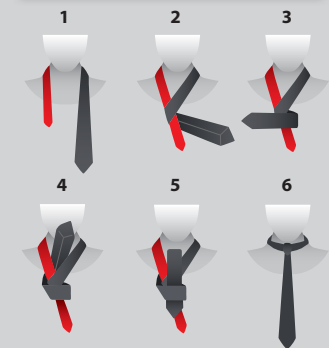

ΠΛΗΡΟΦΟΡΙΕΣ ΠΑΚΕΤΑΡΙΣΜΑΤΟΣ

Βάρος ανά: 13 kg
Διαστάσεις ανά: 81 x 35 x 25 cm

SOL'S GIFT BOX 88200

ΚΟΥΤΙ ΔΩΡΟΥ

ΠΟΙΟΤΗΤΑ:

ατσάλινο κουτί, κυλινδρικό
διάμετρος: 12,5 εκ., ύψος: 9 εκ

ΠΛΗΡΟΦΟΡΙΕΣ ΠΑΚΕΤΑΡΙΣΜΑΤΟΣ

Βάρος ανά: 7 kg
Διαστάσεις ανά: 54 x 40 x 45 cm

Αντιστοιχίες για
το χρωματολόγιο
της SOL'S